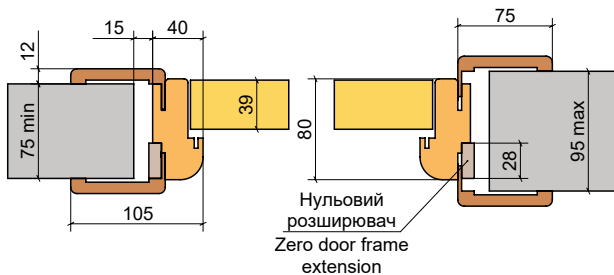

Колекція\Collection	Розміри, мм \ Sizes, mm			
	Дверний блок\Door frame		Полотно\Door leaf	
	Висота\Height	Ширина\Width	Висота\Height	Ширина\Width
Millenium Optima Plato	2030	670	2000	610
		770		710
		870		810
		970		910
Idoors	2033	676	2000	610
		776		710
		876		810
Плінтус\Skirting board	Висота\Height		Товщина\Width	
	80		16	

Короб "Стандарт" Door frame "Standard" (MILLENIUM,OPTIMA,PLATO)