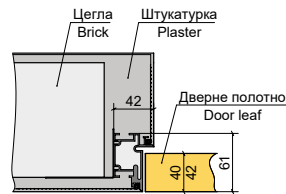

62303 Україна, Харківська обл. Дергачі, вул. 23 Серпня, 6, літ. «В»

E-mail: info@papa-carlo.com.ua

www.papa-carlo.com.ua

ISO 9001:2015
СИСТЕМА УПРАВЛІННЯ ЯКІСТЮ

Надруковано в друкарні Вольф www.wolf.ua

Колекція\Collection	Розміри, мм \ Sizes, mm			
	Дверний блок\Door frame		Полотно\Door leaf	
	Висота\Height	Ширина\Width	Висота\Height	Ширина\Width
Millenium Optima Plato	2030	670	2000	610
		770		710
		870		810
		970		910
Idoors	2033	676	2000	610
		776		710
		876		810
Плінтус\Skirting board	Висота\Height		Товщина\Width	
	80		16	

Короб "Стандарт" Door frame "Standard" (MILLENIUM,OPTIMA,PLATO)

Алюмінієвий короб iDoors "Стандарт" зовнішнього відкриття
Aluminum door frame iDoors "Standard" external opening

Алюмінієвий короб iDoors "INSIDE" зворотного відкриття
Aluminum door frame iDoors "INSIDE" reverse opening