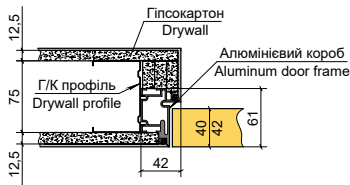

Алюмінієвий короб iDoors "Стандарт" зовнішнього відкриття
Aluminum door frame iDoors "Standard" external opening