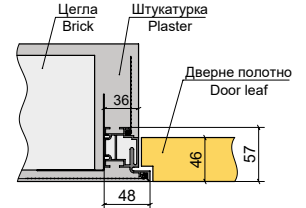

62303 Україна, Харківська обл. Дергачі, вул. 23 Серпня, 6, літ. «В»

E-mail: info@papa-carlo.com.ua

www.papa-carlo.com.ua

ISO 9001:2015
СИСТЕМА УПРАВЛІННЯ ЯКІСТЮ

Надруковано в друкарні Вольф www.wolf.ua

Колекція\Collection	Розміри, мм \ Sizes, mm			
	Дверний блок\Door frame		Полотно\Door leaf	
	Висота\Height	Ширина\Width	Висота\Height	Ширина\Width
Millenium Optima Plato	2030	670	2000	610
		770		710
		870		810
		970		910
Idoors	2033	676	2000	610
		776		710
		876		810
Плінтус\Skirting board	Висота\Height		Товщина\Width	
	80		16	

Короб "Стандарт" Door frame "Standard" (MILLENIUM,OPTIMA,PLATO)

Алюмінієвий короб iDoors "Стандарт" зовнішнього відкриття
Aluminum door frame iDoors "Standard" external opening

Алюмінієвий короб iDoors "INSIDE" зворотного відкриття
Aluminum door frame iDoors "INSIDE" reverse opening