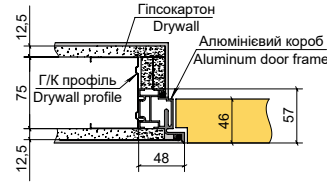

Алюмінієвий короб iDoors "INSIDE" зворотного відкриття
Aluminum door frame iDoors "INSIDE" reverse opening