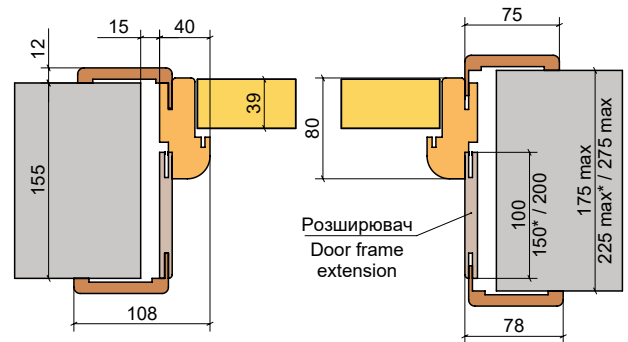

Колекція\Collection	Розміри, мм \ Sizes, mm			
	Дверний блок\Door frame		Полотно\Door leaf	
	Висота\Height	Ширина\Width	Висота\Height	Ширина\Width
Millenium Optima Plato	2030	670	2000	610
		770		710
		870		810
		970		910
Idoors	2033	676	2000	610
		776		710
		876		810
Плінтус\Skirting board	Висота\Height		Товщина\Width	
	80		16	

Короб "Стандарт" Door frame "Standard" (MILLENIUM,OPTIMA,PLATO)