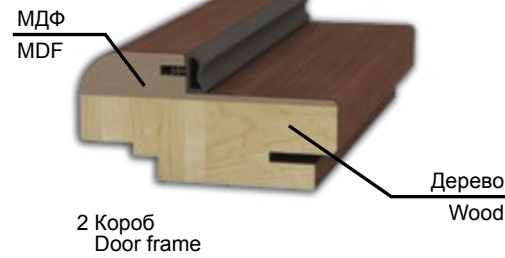

Розріз двері. Конструкція
Door cross section. Design

MODERN