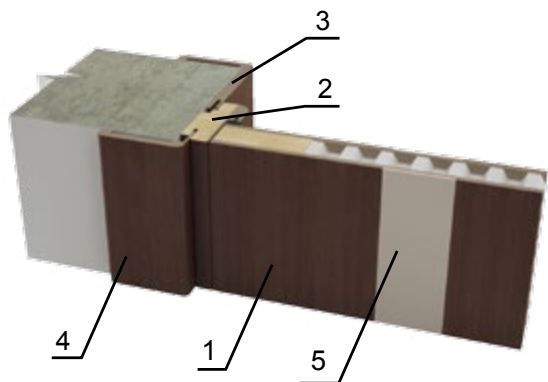

Розріз двері. Конструкція
Door cross section. Design

ELEGANCE

3 Розширювач
Door frame extension