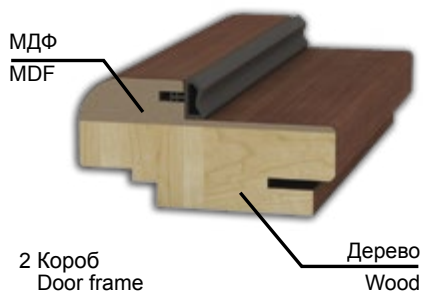

Розріз двері. Конструкція
Door cross section. Design

ELEGANCE

3 Розширювач
Door frame extension