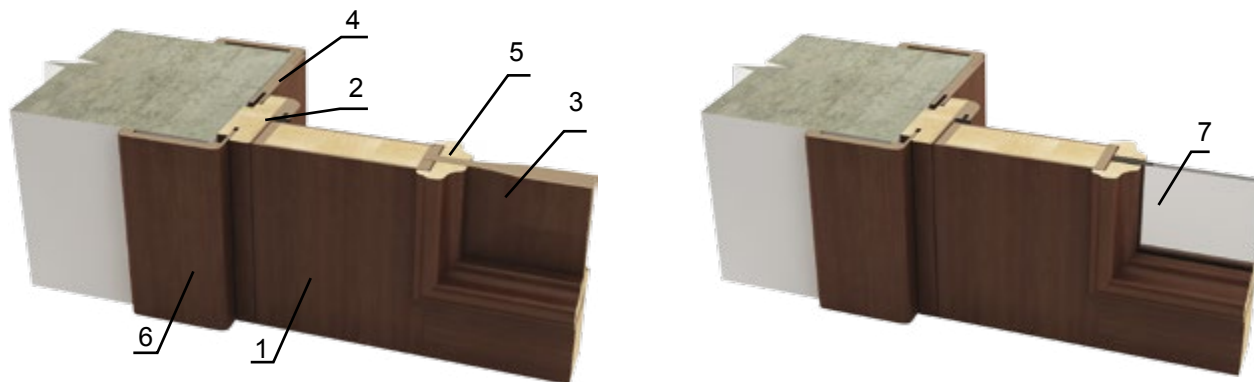

CLASSIC

Розріз двері. Конструкція
Door cross section. Design