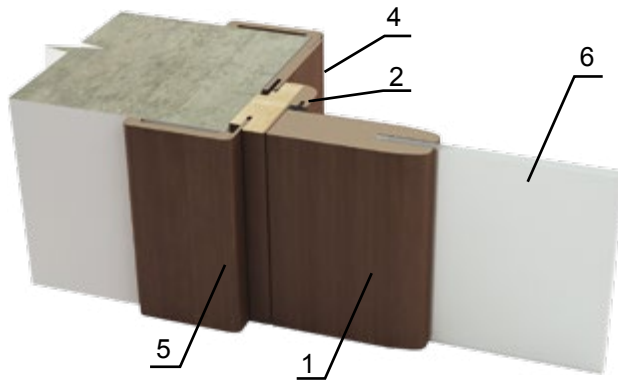

Розріз двері. Конструкція
Door cross section. Design

MODERN