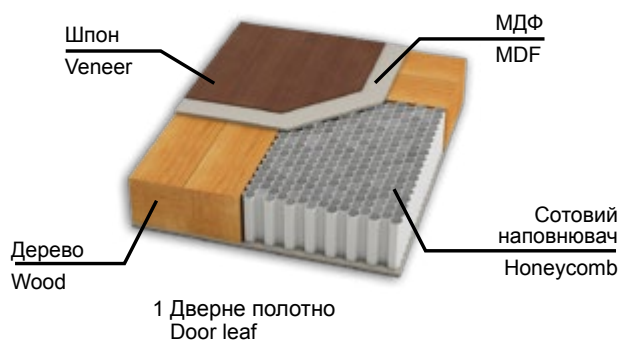

Розріз двері. Конструкція
Door cross section. Design

ELEGANCE

3 Розширювач
Door frame extension