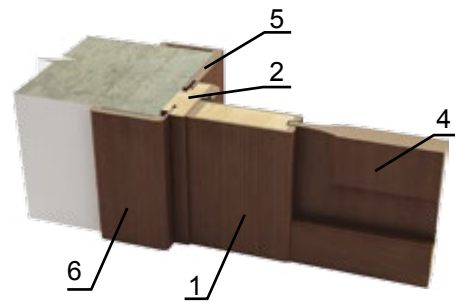

COSMOPOLITAN

Розріз двері. Конструкція
Door cross section. Design

Палітра кольорів. Натуральний шпон fine-line
Color set. Natural veneer fine-line