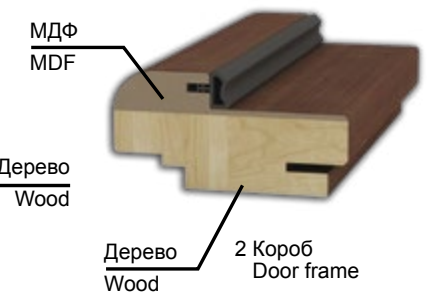

COSMOPOLITAN

Розріз двері. Конструкція
Door cross section. Design

Палітра кольорів. Натуральний шпон fine-line
Color set. Natural veneer fine-line