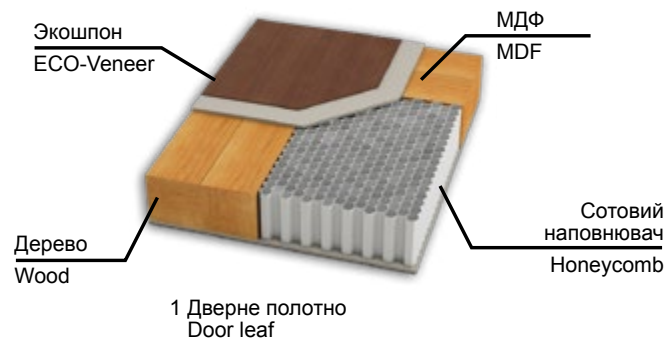

PLATO

Розріз двері. Конструкція
Door cross section. Design

3 Розширювач
Door frame extension