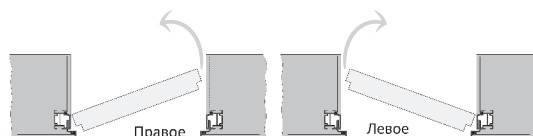

ОТКРЫВАНИЕ

ОБРАТНОЕ ОТКРЫВАНИЕ