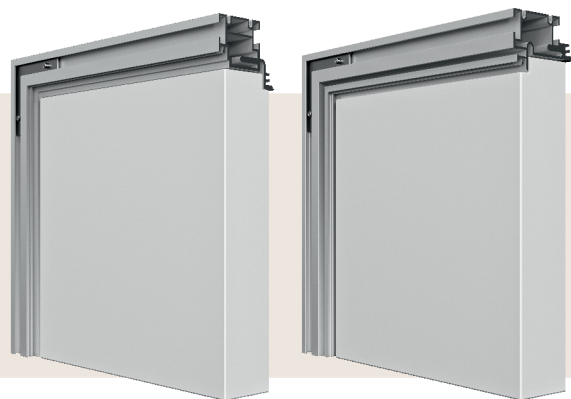

Папа Карло®
фабрика дверей

Invisible doors

ДВЕРИ СКРЫТОГО МОНТАЖА ПОД ДАЛЬНЕЙШУЮ ОТДЕЛКУ

Поверхность дверного полотна обработана полиуретановым грунтом либо праймированной полипропиленовой пленкой, которая выполняет роль защитного слоя.

Для дальнейшей отделки дверей возможно применение любых финишных покрытий для внутренних работ (краска, декоративная штукатурка, обои).

Габариты	Прямое открывание					Обратное открывание				
	Высота, мм	Ширина, мм				Высота, мм	Ширина, мм			
Проем	2060	700	800	900	1000	2080	710	810	910	1010
Блок	2033	676	776	876	976	2050	688	788	888	988
Полотно	2000	610	710	810	910	2011	610	710	810	910

* возможен заказ изделий нестандартного размера с шагом по ширине и высоте – 50 мм.
- максимальная высота дверного полотна – 2300 мм.
- максимальная ширина дверного полотна – 910 мм.

ПРЯМОЕ ОТКРЫВАНИЕ

ОТКРЫВАНИЕ

ОБРАТНОЕ ОТКРЫВАНИЕ

модель прямого открывания
с коробом стандарт – Prime

модель в закрытом состоянии

модель обратного открывания
с коробом INSIDE-AL – Prime - INSIDE

КОМПЛЕКТАЦИЯ

Скрытые петли Anselmi с 3d регулировкой