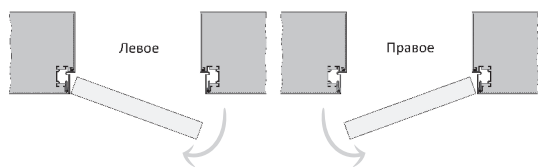

Папа Карло®
фабрика дверей

Invisible doors

ДВЕРИ СКРЫТОГО МОНТАЖА ПОД ДАЛЬНЕЙШУЮ ОТДЕЛКУ

Поверхность дверного полотна обработана полиуретановым грунтом либо праймированной полипропиленовой пленкой, которая выполняет роль защитного слоя.

Для дальнейшей отделки дверей возможно применение любых финишных покрытий для внутренних работ (краска, декоративная штукатурка, обои).

Габариты	Прямое открывание					Обратное открывание				
	Высота, мм	Ширина, мм				Высота, мм	Ширина, мм			
Проем	2060	700	800	900	1000	2080	710	810	910	1010
Блок	2033	676	776	876	976	2050	688	788	888	988
Полотно	2000	610	710	810	910	2011	610	710	810	910

* возможен заказ изделий нестандартного размера с шагом по ширине и высоте – 50 мм.
- максимальная высота дверного полотна – 2300 мм.
- максимальная ширина дверного полотна – 910 мм.

ПРЯМОЕ ОТКРЫВАНИЕ

ОТКРЫВАНИЕ