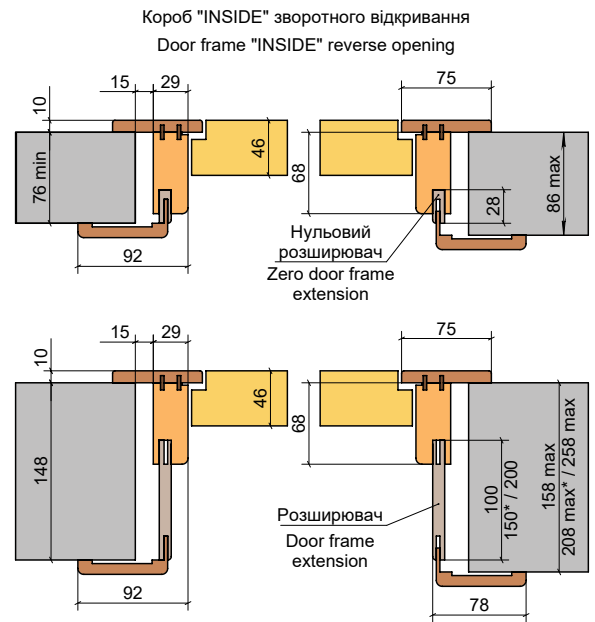

IDOORS

СХЕМА МОНТАЖУ ПОГОНАЖНИХ ВИРОБІВ

INSTALLATION DIAGRAM OF DOOR MOLDING

Алюмінієвий короб iDoors "Стандарт" зовнішнього відкриття
Aluminum door frame iDoors "Standard" external opening

Алюмінієвий короб iDoors "INSIDE" зворотного відкриття
Aluminum door frame iDoors "INSIDE" reverse opening