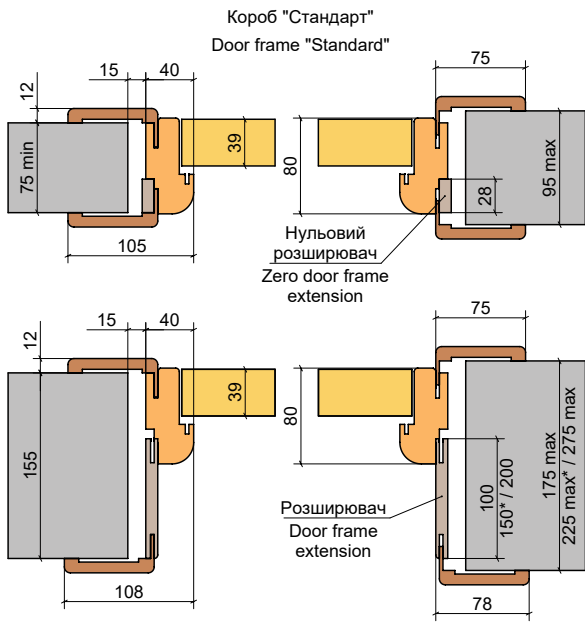

IDOORS

СХЕМА МОНТАЖУ ПОГОНАЖНИХ ВИРОБІВ

INSTALLATION DIAGRAM OF DOOR MOLDING

Алюмінієвий короб iDoors "Стандарт" зовнішнього відкриття
Aluminum door frame iDoors "Standard" external opening

Алюмінієвий короб iDoors "INSIDE" зворотного відкриття
Aluminum door frame iDoors "INSIDE" reverse opening