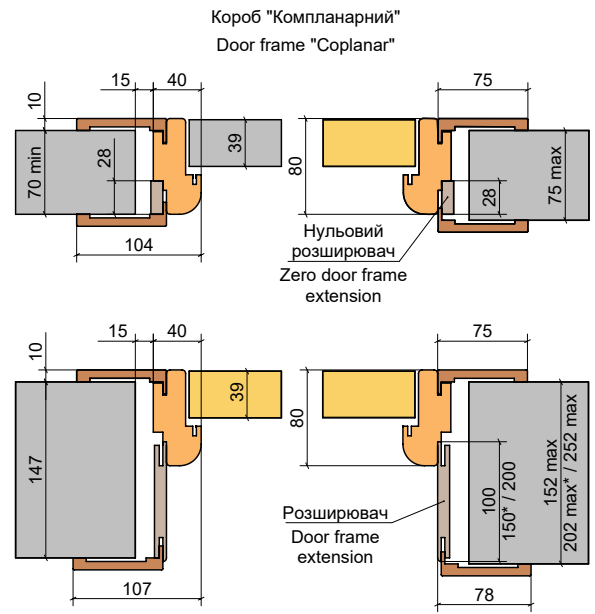

IDOORS

СХЕМА МОНТАЖУ ПОГОНАЖНИХ ВИРОБІВ

INSTALLATION DIAGRAM OF DOOR MOLDING

Алюмінієвий короб iDoors "Стандарт" зовнішнього відкриття
Aluminum door frame iDoors "Standard" external opening

Алюмінієвий короб iDoors "INSIDE" зворотного відкриття
Aluminum door frame iDoors "INSIDE" reverse opening