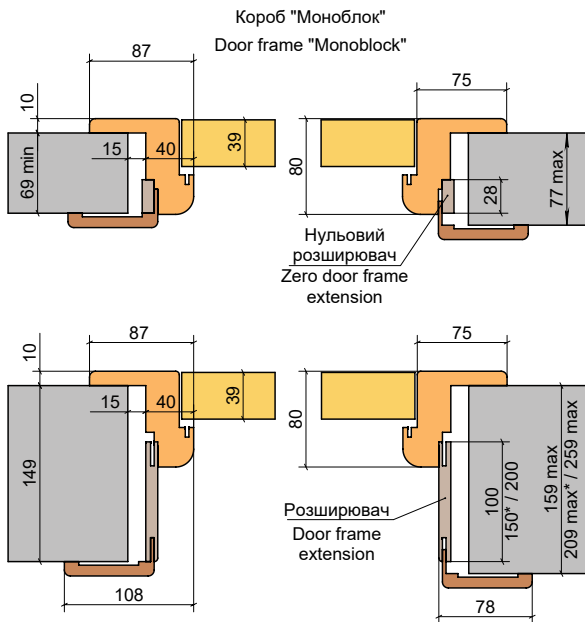

IDOORS

СХЕМА МОНТАЖУ ПОГОНАЖНИХ ВИРОБІВ

INSTALLATION DIAGRAM OF DOOR MOLDING

Алюмінієвий короб iDoors "Стандарт" зовнішнього відкриття
Aluminum door frame iDoors "Standard" external opening

Алюмінієвий короб iDoors "INSIDE" зворотного відкриття
Aluminum door frame iDoors "INSIDE" reverse opening